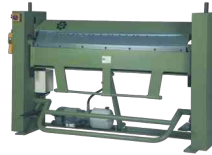

Zetbank

HM HS 2A-3SH

HM HS 3 S

HM HS 3-3SH Superflex

HM HS 3S Ergo

HM HS 7 S

HM HS 7S

Hand- & voetbediende zetbank
Gesegmenteerd
Werkengte: 2020 mm
Maximale opening: 45 mm
Buighoek: 135 graden

HM HS 7S Ergo

Manueel/ semi-gemotoriseerde zetbank
Gesegmenteerd
Werkengte: 2020 mm
Maximale opening: 45 mm
Buighoek: 135 graden

HM HS-2AS

Zetbank
Werkengte 1020 mm
Plaatdikte 2.5 mm
Max. Opening 48 mm

HM MB 1000L

Plaatdikte: 1,25 mm
Werkengte: 1050 mm
Maximale opening: 40 mm
Buighoek 135 graden

HM MB 1300L

Plaatdikte: 1,20 mm
Werkengte: 1300 mm
Maximale opening: 40 mm
Buighoek 135 graden

HM MB 700H

Plaatdikte: 1,80 mm
Werkengte 650 mm
Max. Opening 40 mm
Buighoek 95 graden

HM MB 700L

Plaatdikte: 2.0 mm
Werkengte: 650 mm
Maximale opening: 40 mm
Buighoek 135 graden

12 total products.